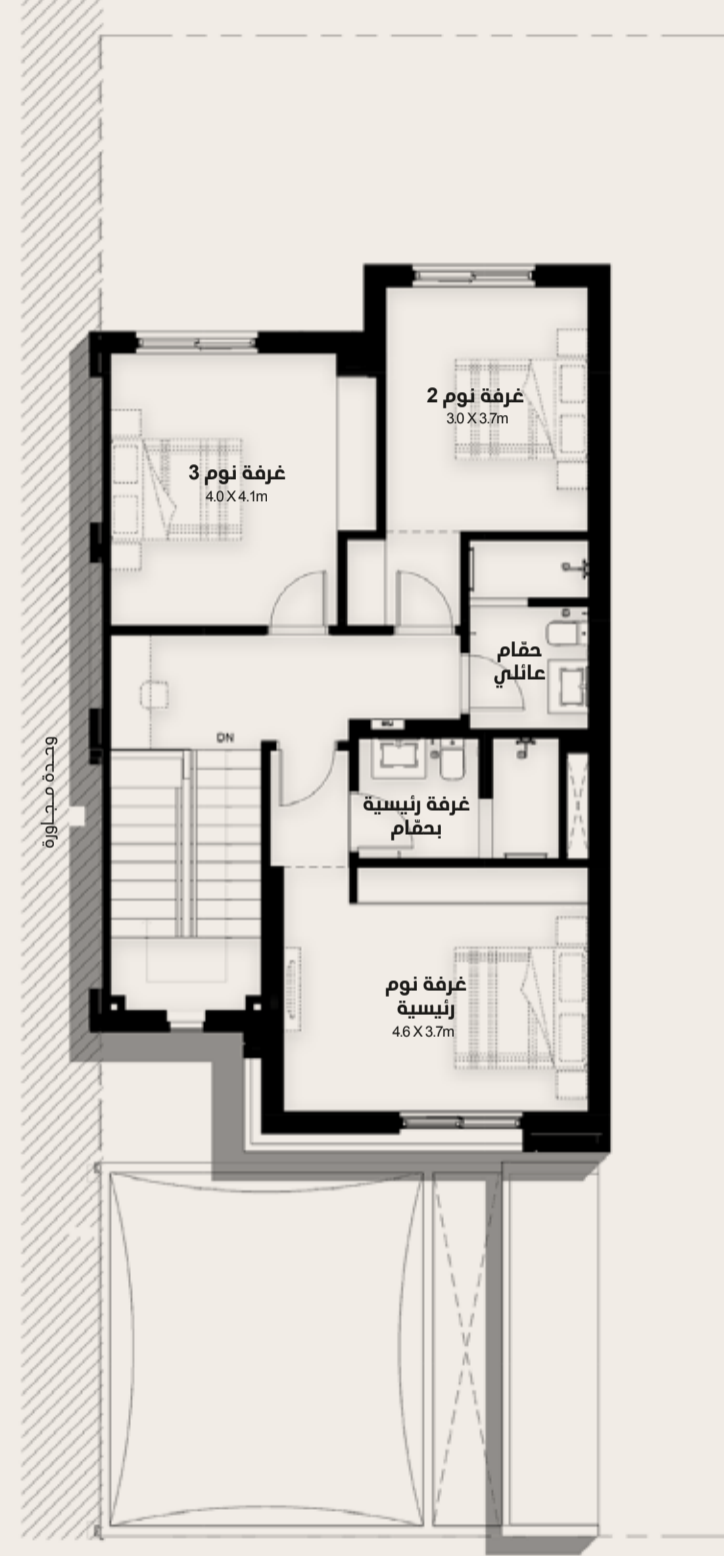

نويا فيفا

مخطط الطابق الأول