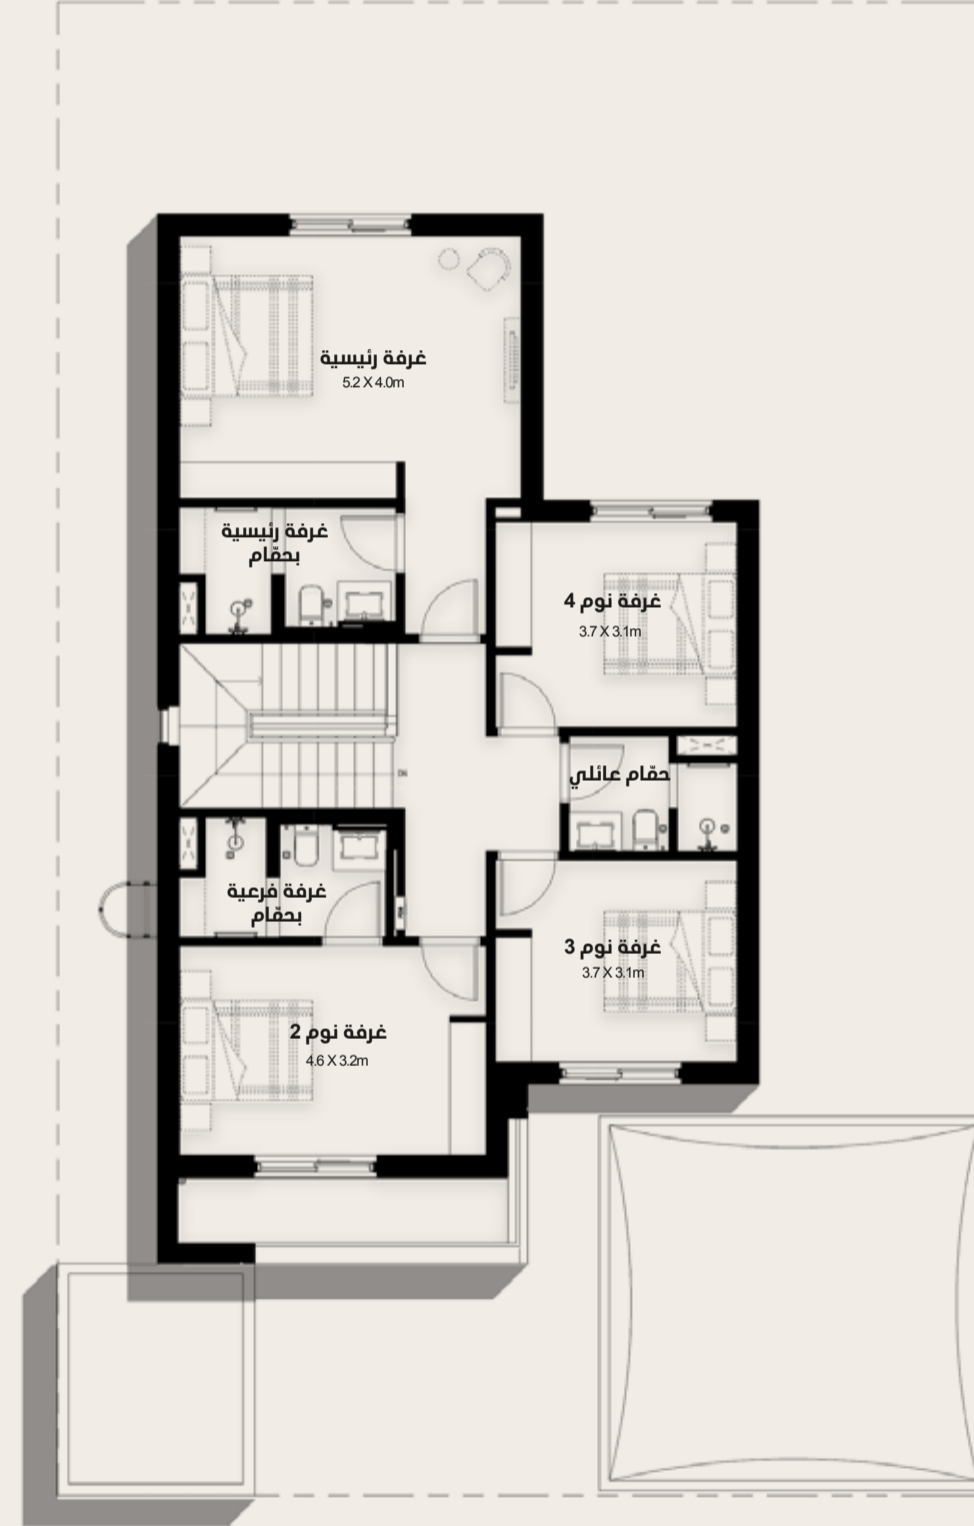

فيلد

4 غرف وصالة

نويا فيفا

مخطط الطابق الأول