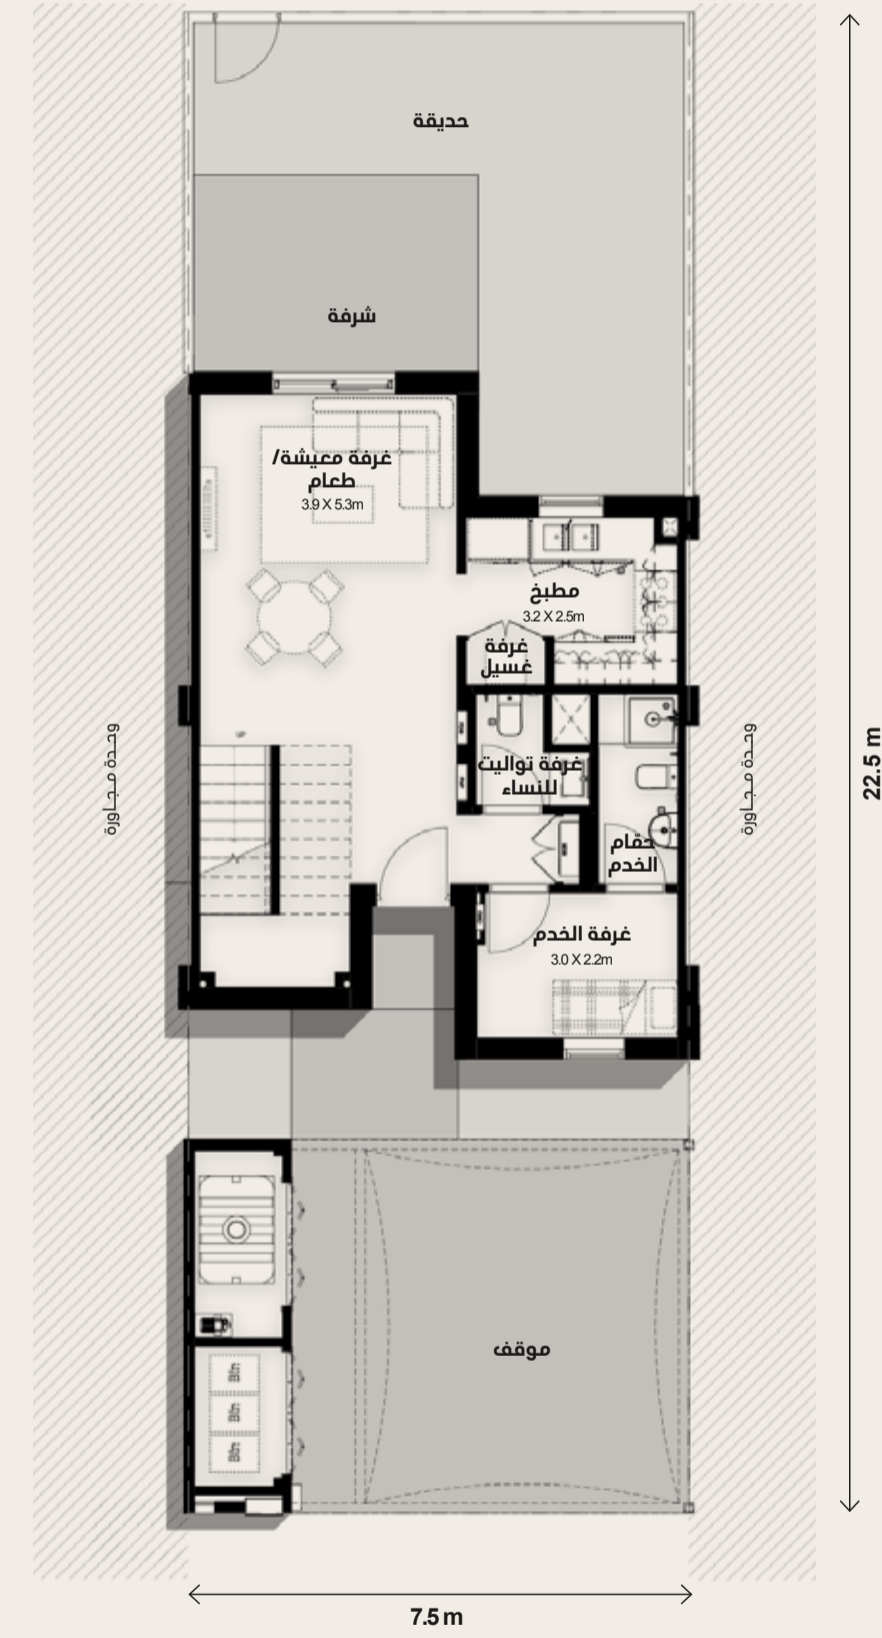

Y A

تاون هاوس من غرفتين وثلاث غرف نوم وصالة، وفلل من أربع غرف نوم وصالة، مع مجموعة متنوعة من ألوان التنسيق الداخلي.

## 2 غرف

### وحدة في الوسط

نويا فيفا

مخطط الطابق الأول

مخطط الطابق الأرضي

المخطط الرئيسي

الشكل - 4

الشكل - 6

الشكل - 8

الشكل - 10

المساحة: 124 متر مربع

غرف النوم: 2

يرجى ملاحظة أن هذا المخطط الأرضي قد تم تصميمه قبل الانتهاء من عملية البناء وهو إرشادي فقط ولا يعدّ قياسياً. ويمكن إجراء تغييرات خلال عملية البناء، كما أن المساحات والتجهيزات والنشطيات والمواصفات قابلة للتغيير دون إشعار وفقاً لأحكام عقد المقاييس. كما أن الأثاث الموضح ليس مشمولاً في أي عملية بيع ولا يجب أن يؤخذ للإشارة إلى المواضع النهائية لنقاط الطاقة ووصلات التلفزيون وما شابه ذلك. يجب على المشتري الاعتماد على استفساراتهم الخاصة. الحواجز الخاصة بالخدمات والهيكلي غير مصورة.