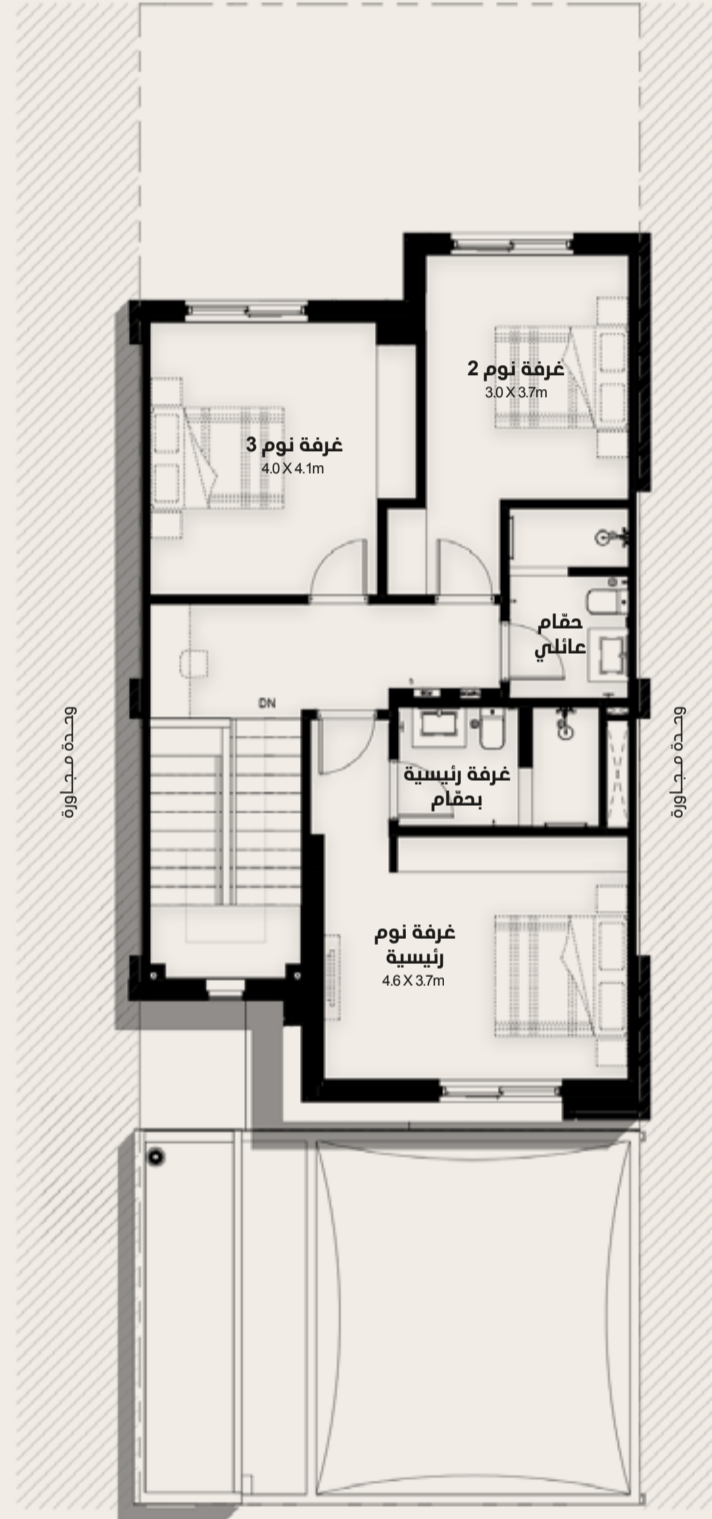

### وحدة في الوسط

نويا فيفا

مخطط الطابق الأول

مخطط الطابق الأرضي

المخطط الرئيسي

الشكل - 4

الشكل - 6

الشكل - 8

الشكل - 10

المساحة: 124 متر مربع

غرف النوم: 2

يرجى ملاحظة أن هذا المخطط الأرضي قد تم تصميمه قبل الانتهاء من عملية البناء وهو إرشادي فقط ولا يعدّ قياسياً. ويمكن إجراء تغييرات خلال عملية البناء، كما أن المساحات والتجهيزات والنشطيات والمواصفات قابلة للتغيير دون إشعار وفقاً لأحكام عقد المقاييس. كما أن الأثاث الموضح ليس مشمولاً في أي عملية بيع ولا يجب أن يؤخذ للإشارة إلى المواضع النهائية لنقاط الطاقة ووصلات التلفزيون وما شابه ذلك. يجب على المشتري الاعتماد على استفساراتهم الخاصة. الحواجز الخاصة بالخدمات والهيكلي غير مصورة.

# تاون هاوس 3 غرف وحدة في الوسط

نويا فيفا

مخطط الطابق الأول

مخطط الطابق الأرضي

المخطط الرئيسي

الشكل - 6

الشكل - 8

الشكل - 10