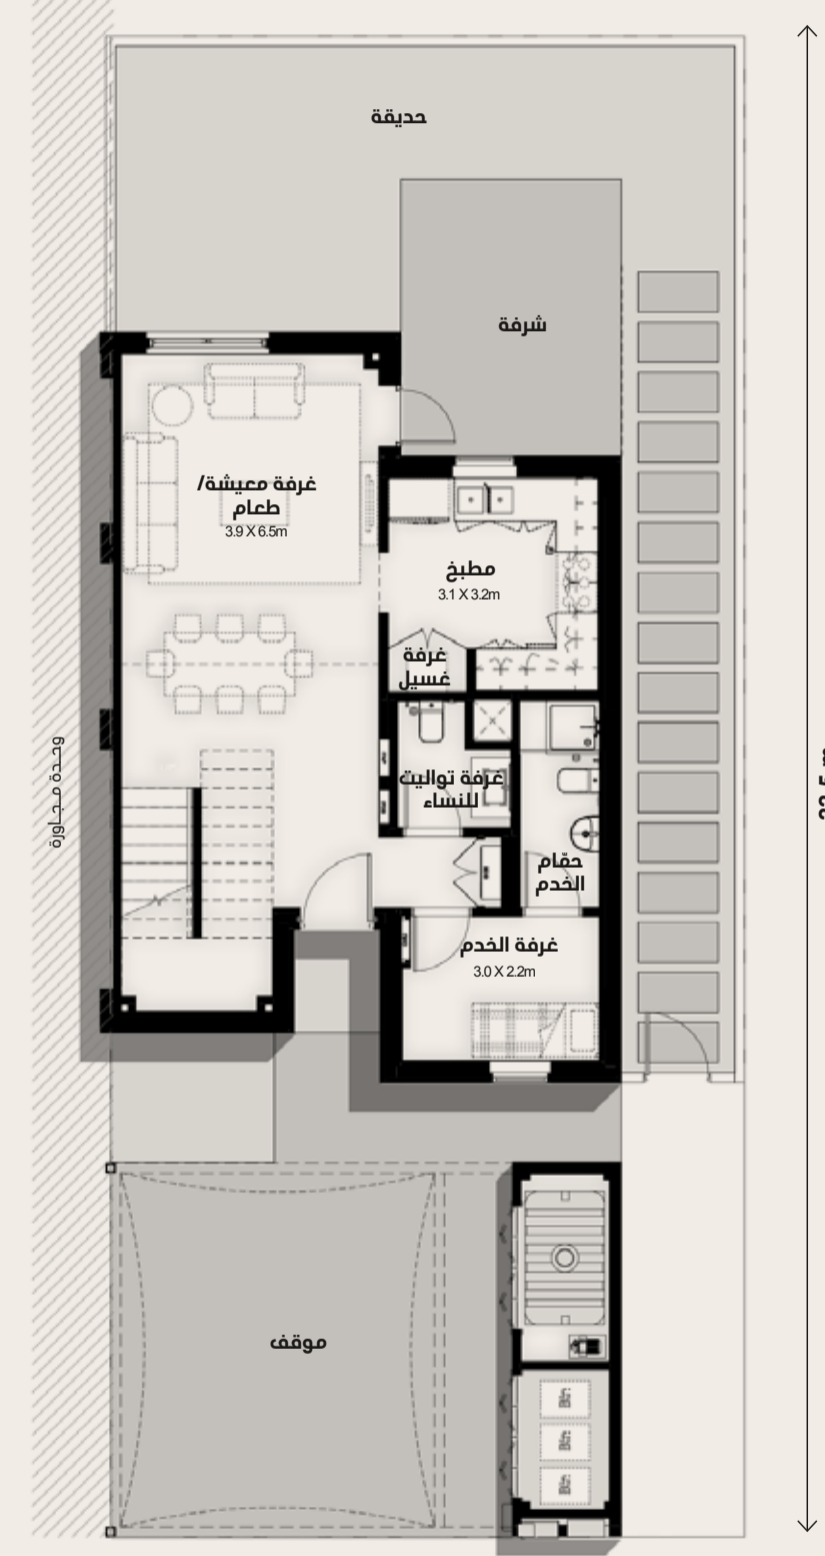

مخطط الطابق الأرضي