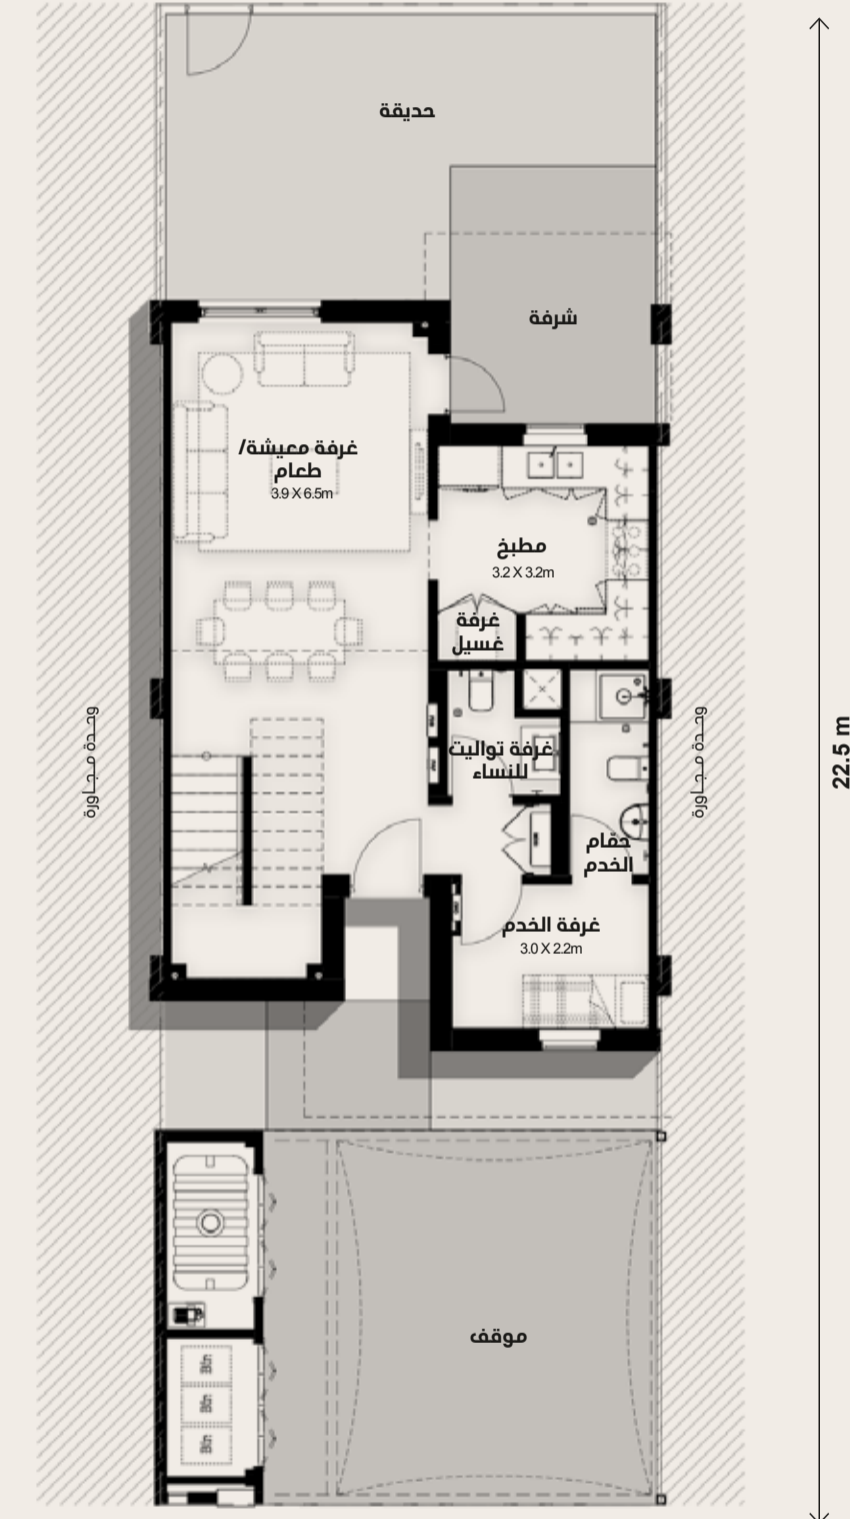

Y A

تاون هاوس من غرفتين وثلاث غرف نوم وصالة، وفلل من أربع غرف نوم وصالة، مع مجموعة متنوعة من ألوان التنسيق الداخلي.

### وحدة في الوسط

نويا فيفا

مخطط الطابق الأول

مخطط الطابق الأرضي

المخطط الرئيسي

الشكل - 4

الشكل - 6

الشكل - 8

الشكل - 10

المساحة: 124 متر مربع

غرف النوم: 2

يرجى ملاحظة أن هذا المخطط الأرضي قد تم تصميمه قبل الانتهاء من عملية البناء وهو إرشادي فقط ولا يعدّ قياسياً. ويمكن إجراء تغييرات خلال عملية البناء، كما أن المساحات والتجهيزات والنشطيات والمواصفات قابلة للتغيير دون إشعار وفقاً لأحكام عقد المقاييس. كما أن الأثاث الموضح ليس مشمولاً في أي عملية بيع ولا يجب أن يؤخذ للإشارة إلى المواضع النهائية لنقاط الطاقة ووصلات التلفزيون وما شابه ذلك. يجب على المشتري الاعتماد على استفساراتهم الخاصة. الحواجز الخاصة بالخدمات والهيكلي غير مصورة.

# تاون هاوس 3 غرف وحدة في الوسط

نويا فيفا

مخطط الطابق الأول

مخطط الطابق الأرضي

المخطط الرئيسي

الشكل - 6

الشكل - 8

الشكل - 10