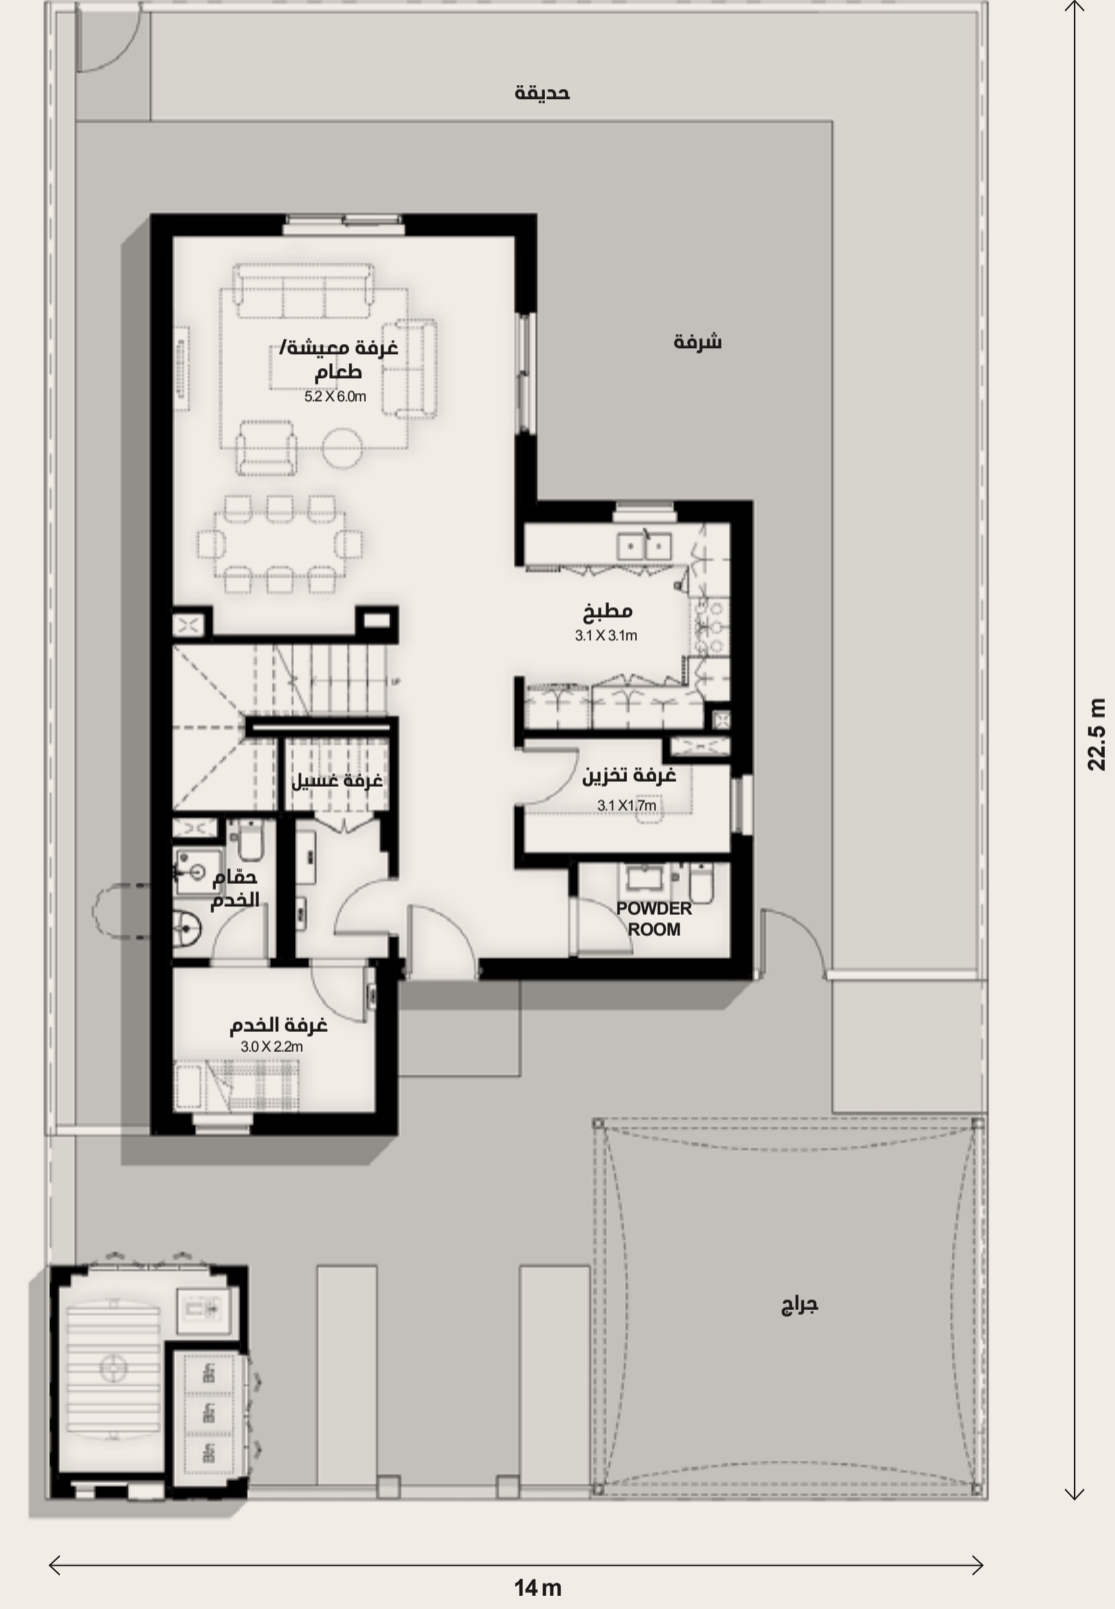

## 4 غرف وصالة

### نويا فيفا

مخطط الطابق الأول

مخطط الطابق الأرضي

المساحة: 210 متر مربع

غرف النوم: 4

يرجى ملاحظة أن هذا المخطط الأرضي قد تم تصميمه قبل الانتهاء من عملية البناء وهو إرشادي فقط ولا يعدّ قياسياً. ويمكن إجراء تغييرات خلال عملية البناء، كما أن المساحات والتجهيزات والنشطيات والمواصفات قابلة للتغيير دون إشعار وفقاً لأحكام عقد المقاييس. كما أن الأثاث الموضح ليس مشمولاً في أي عملية بيع ولا يجب أن يؤخذ للإشارة إلى المواضع النهائية لنقاط الطاقة ووصلات التلفزيون وما شابه ذلك. يجب على المشتري الاعتماد على استفساراتهم الخاصة. الحواجز الخاصة بالخدمات والهيك غير مصورة.